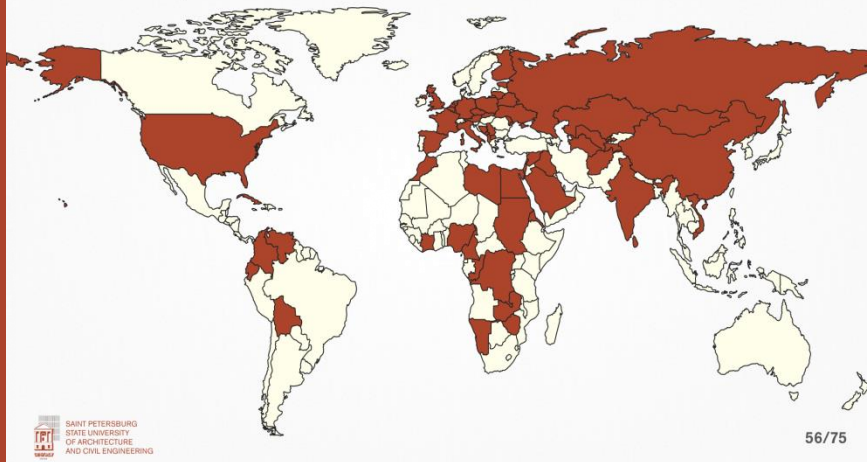

Уровни образования

- бакалавриат (4-5 лет)
- специалитет (5-6 лет)
- магистратура (2 года)
- аспирантура (3-4 года)

Соискательство ученой степени

- кандидата наук
- доктора наук

Формы обучения

- очная
- очно-заочная
- заочная

- 35** программ бакалавриата
- 12** программ специалитета
- 43** программы магистратуры
- 17** программ подготовки специалистов
высшей квалификации

Международные связи

- Членство в семи международных ассоциациях
- Реализация программ двойного диплома
- Международные летние и зимние школы
- Более 75 договоров о сотрудничестве с зарубежными вузами-партнерами из 20 стран мира

International partners

Австрия	Индия	США
Беларусь	Казахстан	Словакия
Болгария	Китай	Узбекистан
Великобритания	Кыргызстан	Украина
Вьетнам	Литва	Эстония
Германия	Македония	Финляндия
Италия	Нидерланды	Франция
	Польша	Черногория
		Чехия